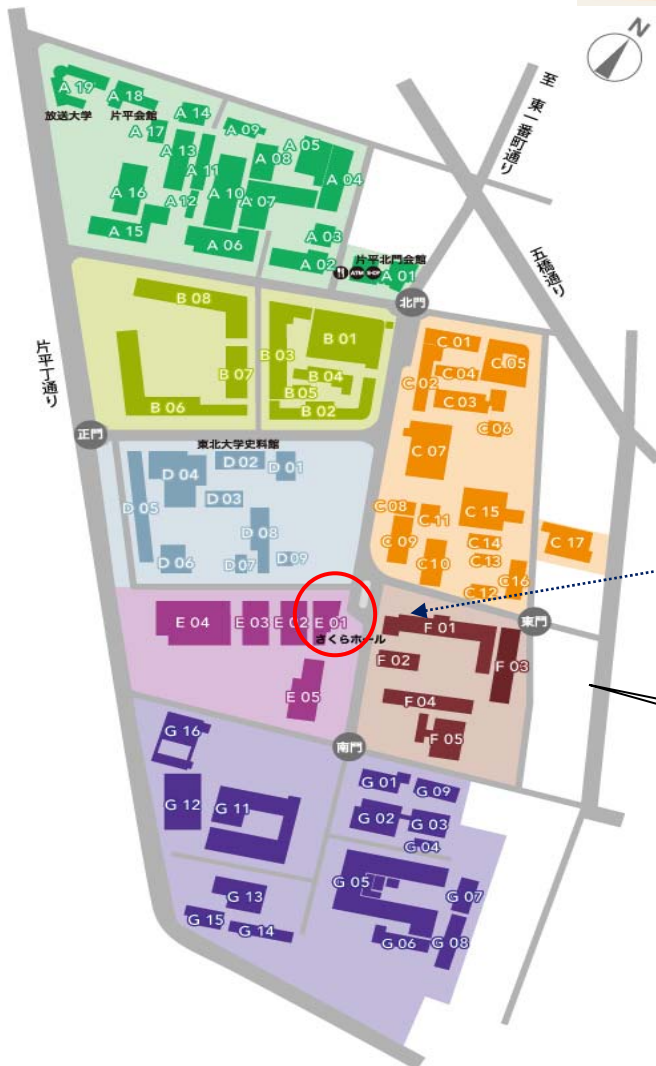

## 【会場アクセス】

### 東北大学 片平キャンパス

〒980-8577 宮城県仙台市青葉区片平 2-1-1

JR 仙台駅より徒歩 20 分、

もしくは仙台市地下鉄東西線 青葉通一番町駅 南 1 口より徒歩 10 分、南北線 五橋駅 北 2・北 4 口より徒歩 10 分

<http://www.ifs.tohoku.ac.jp/jpn/map.html>

※会場には駐車場がありません。ご来場には公共交通機関をご利用下さい。

## 第 11 回 公開講座会場

E01 片平さくらホール

東門は閉鎖となっております。